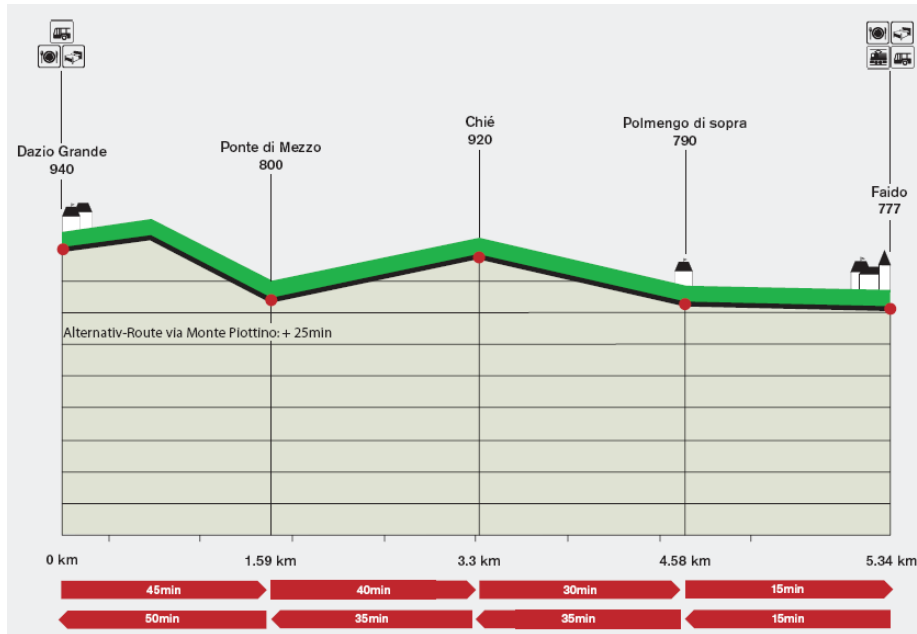

Gottardo

DER WANDERWEG | IL SENTIERO

Höhenprofil Dazio Grande - Faido

Höhenprofil Giornico

Signalisation

Der Gottardo-Wanderweg ist durchgehend als ViaRegio Gotthardbahn signalisiert.