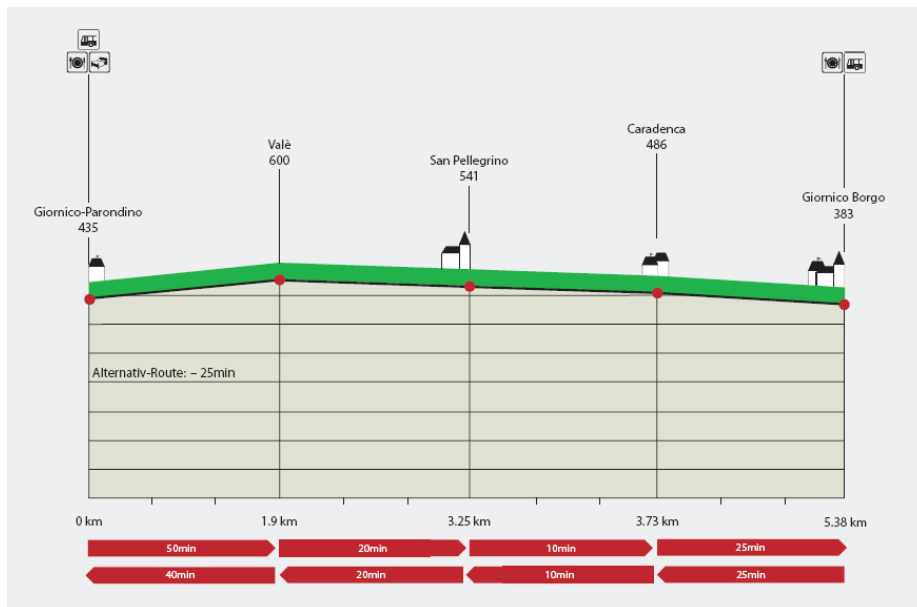

Gottardo

DER WANDERWEG | IL SENTIERO

Höhenprofil Dazio Grande - Faido

Höhenprofil Giornico

Signalisation

Der Gottardo-Wanderweg ist durchgehend als ViaRegio Gotthardbahn signalisiert.